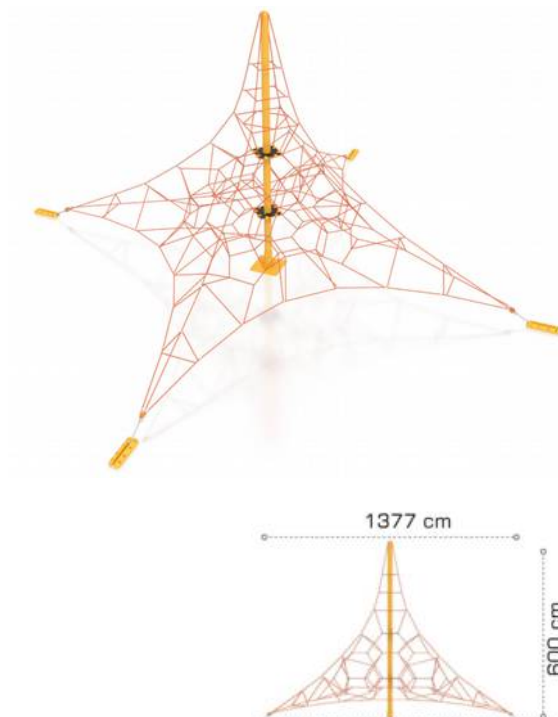

Retea tridimensională LKSG100310

Dimensiuni echipament: 1377 cm x 1377 cm
Spatiu de siguranță: 1651 cm x 1651 cm
Înălțime echipament: 600 cm
Înălțime de cadere max: 85 cm
Grupa de vârstă: 5-12 ani
Capacitate: 62 copii

LKSG100310
Pret: 6,520.04 € + TVA