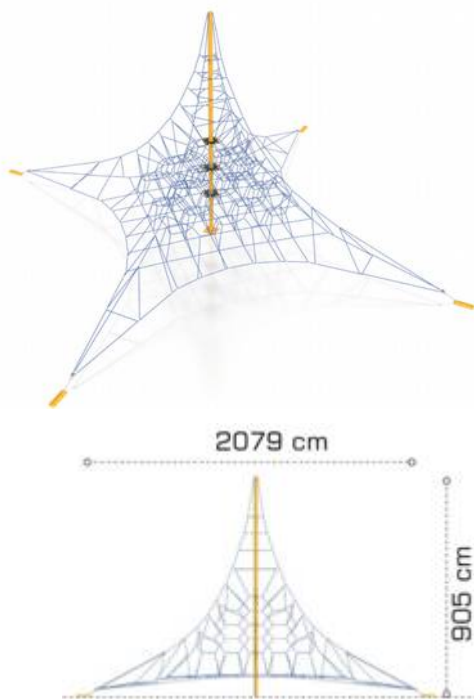

Retea tridimensională LKSG100623

Dimensiuni echipament: 2079 cm x 2079 cm
Spatiu de siguranță: 2359 cm x 2359 cm
Înălțime echipament: 905 cm
Înălțime de cadere max: 150 cm
Grupa de vârstă: 5-12 ani
Capacitate: 180 copii

LKSG100623
Pret: 19,429.68 € + TVA