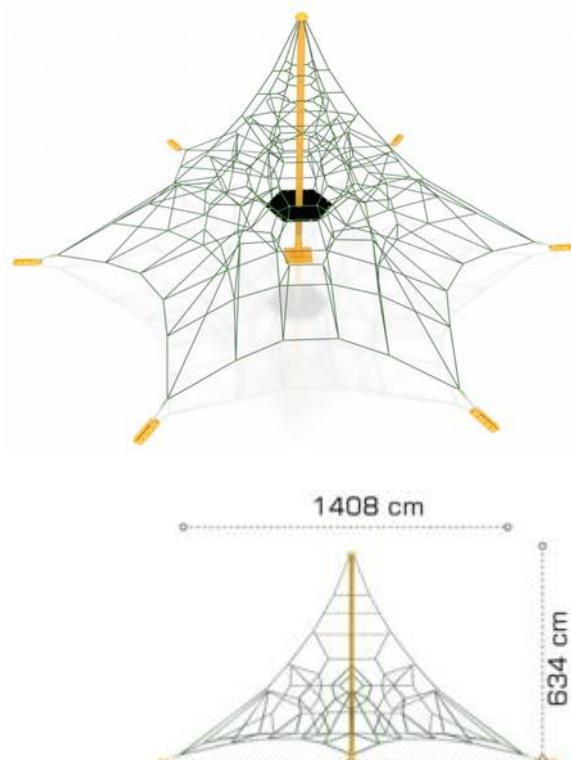

Retea tridimensională LKSG1010A616

Dimensiuni echipament: 1408 cm x 1408 cm
Spatiu de siguranță: 1808 cm x 1808 cm
Înălțime echipament: 634 cm
Înălțime de cadere max: 85 cm
Grupă de vârstă: 5-12 ani
Capacitate: 126 copii

LKSG1010A616
Pret: 12,044.42 € + TVA