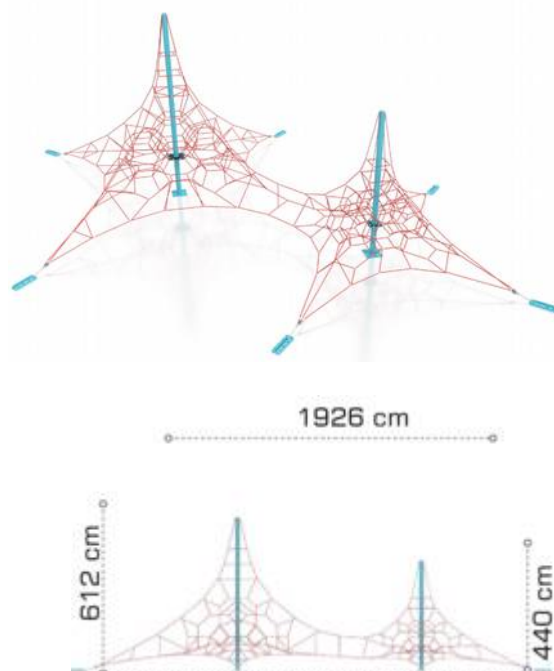

Retea tridimensională LKSG200134

Spatiu de siguranță: 2325 cm x 1749 cm
Înălțime echipament: 440 cm
Înălțime de cadere max: 85 cm
Grupă de vârstă: 5-12 ani
Capacitate: 93 copii

LKSG200134

Pret: 13,133.23 € + TVA