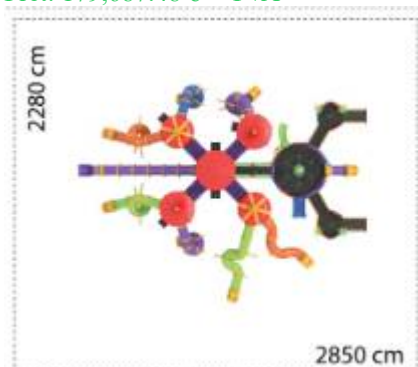

Ansamblu de joacă din metal LKCD1671

Spatiu de siguranță: 2280 cm x 2850 cm
Înălțime echipament: 910 cm
Înălțime maximă de cădere: 450 cm
Grupă de vârstă: 3-12 ani
Capacitate: 437 copii

LKCD1671

Pret: 179,687.48 € + TVA