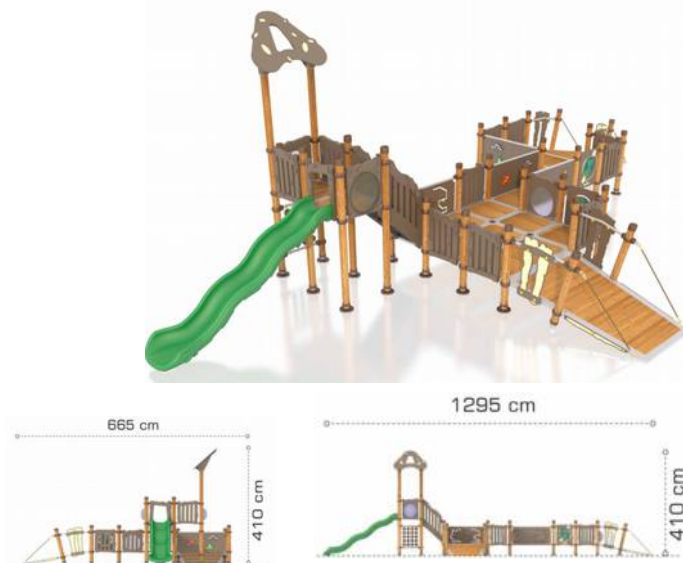

Echipament de joaca din metal si compozit lemn-plastic LKAGTS21521

Dimensiuni echipament: 665 cm x 1295 cm
Spatiu de siguranta: 965 cm x 1645 cm
Inaltime echipament: 410 cm
Inaltime de cadere max: 150 cm
Grupa de varsta: 3-12 ani
Capacitate: 25 copii

LKAGTS21521
Pret: 15,257.69 € + TVA