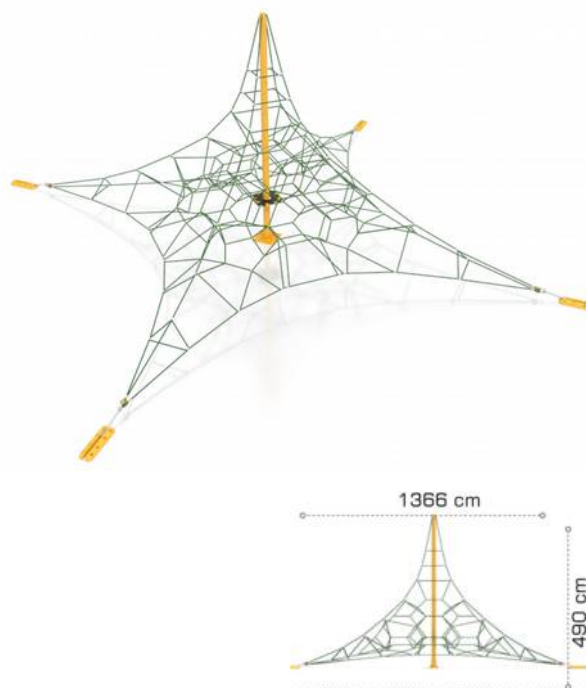

LKSG100123
 Pret: 4,583.47 € + TVA

Retea tridimensională LKSG100269

Dimensiuni echipament: 927 cm x 927 cm
 Spațiu de siguranță: 1100 cm x 1100 cm
 Înălțime echipament: 358 cm
 Înălțime de cadere max: 50 cm
 Grupă de vârstă: 5-12 ani
 Capacitate: 27 copii

LKSG100269
 Pret: 4,167.75 € + TVA

Retea tridimensională LKSG100310

Dimensiuni echipament: 1377 cm x 1377 cm
Spatiu de siguranță: 1651 cm x 1651 cm
Înălțime echipament: 600 cm
Înălțime de cadere max: 85 cm
Grupa de vârstă: 5-12 ani
Capacitate: 62 copii

LKSG100310
Pret: 6,520.04 € + TVA

Retea tridimensională LKSG100424

Dimensiuni echipament: 1366 cm x 1366 cm
Spatiu de siguranță: 1753 cm x 1753 cm
Înălțime echipament: 490 cm
Înălțime de cadere max: 70 cm
Grupa de vârstă: 5-12 ani
Capacitate: 42 copii

LKSG100424
Pret: 6,121.78 € + TVA

Retea tridimensională LKSG100577

Dimensiuni echipament: 1839 cm x 1839 cm
Spatiu de siguranță: 2227 cm x 2227 cm
Înălțime echipament: 843 cm
Înălțime de cadere max: 113 cm
Grupa de vârstă: 5-12 ani
Capacitate: 140 copii