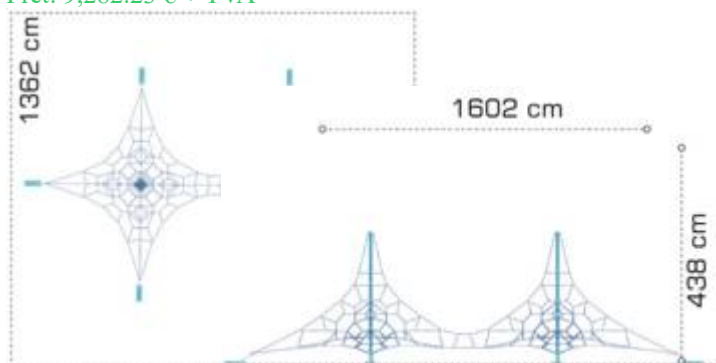

Retea tridimensională LKSG200783

Spatiu de siguranță: 1362 cm x 1900 cm
Înălțime echipament: 438 cm
Înălțime de cadere max: 50 cm
Grupa de vârstă: 5-12 ani
Capacitate: 60 copii

LKSG200783

Pret: 9,282.23 € + TVA