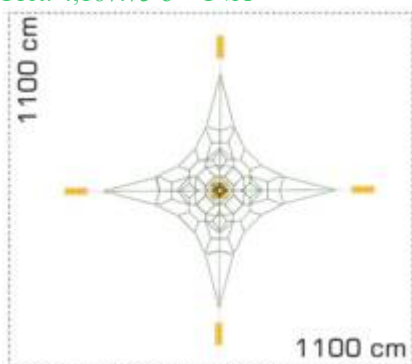

Retea tridimensională LKSG100269

Dimensiuni echipament: 927 cm x 927 cm
Spațiu de siguranță: 1100 cm x 1100 cm
Înălțime echipament: 358 cm
Înălțime de cadere max: 50 cm
Grupă de vârstă: 5-12 ani
Capacitate: 27 copii

LKSG100269
Pret: 4,167.75 € + TVA