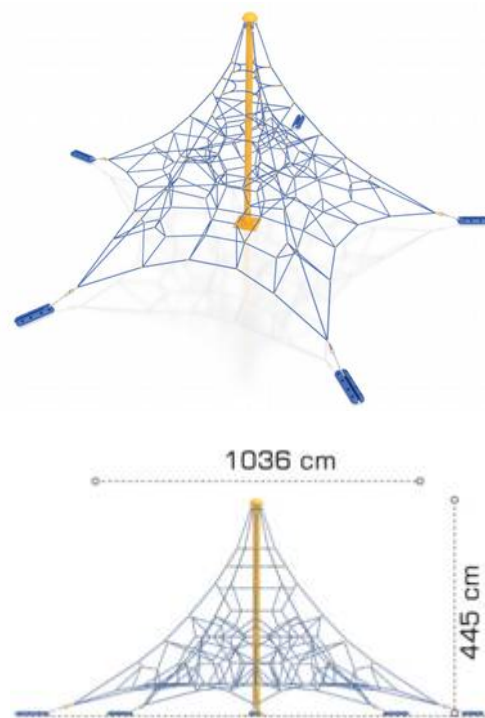

Retea tridimensională LKSG1011A530

Spatiu de siguranță: 1321 cm x 1368 cm
Înălțime echipament: 445 cm
Înălțime de cadere max: 50 cm
Grupă de vârstă: 5-12 ani
Capacitate: 25 copii

LKSG1011A530
Pret: 8,182.94 € + TVA