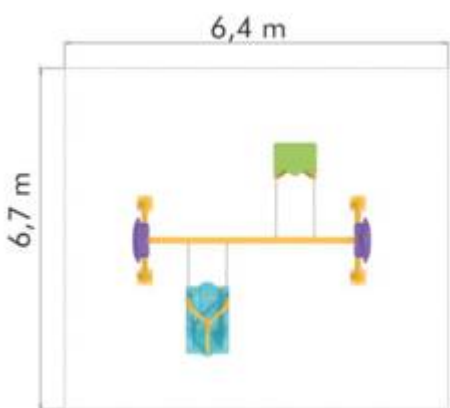

Leagan din metal pentru copii cu dizabilitati LKCA12449

Spatiu de siguranta: 670 cm x 640 cm
Inaltime echipament: 230 cm
Inaltime de cadere max: 35 cm
Grupa de varsta: 3-12 ani
Capacitate: 2 copii

LKCA12449
Pret: 588.75 € + TVA