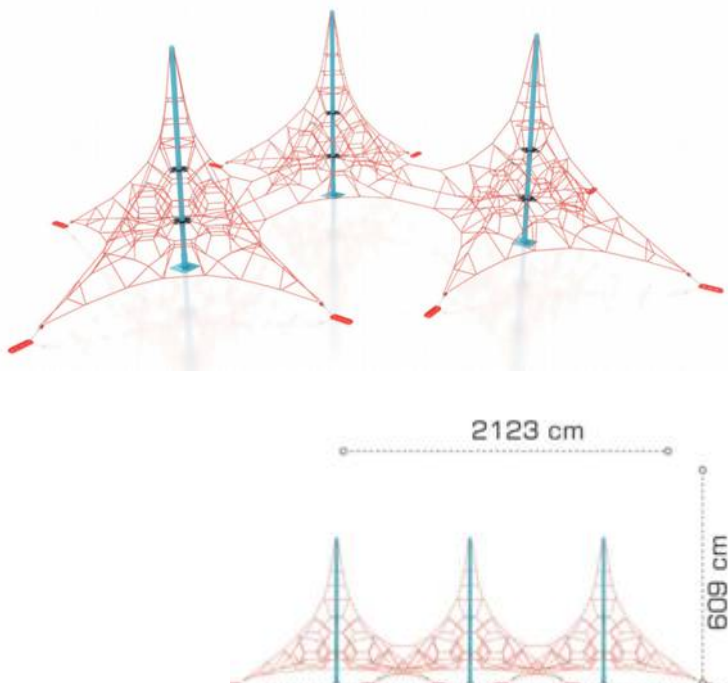

Retea tridimensională LKSG300368

Spatiu de siguranță: 2421 cm x 2421 cm
Înălțime echipament: 609 cm
Înălțime de cadere max: 85 cm
Grupa de vârstă: 5-12 ani
Capacitate: 142 copii

LKSG300368
Pret: 23,234.10 € + TVA