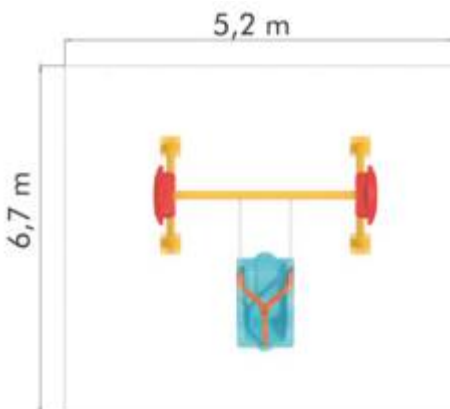

Leagan din metal pentru copii cu dizabilitati LKCA13287

Spatiu de siguranta: 670 cm x 520 cm
Inaltime echipament: 230 cm
Inaltime de cadere max: 35 cm
Grupa de varsta: 3-12 ani
Capacitate: 1 copil

LKCA13287
Pret: 527.63 € + TVA