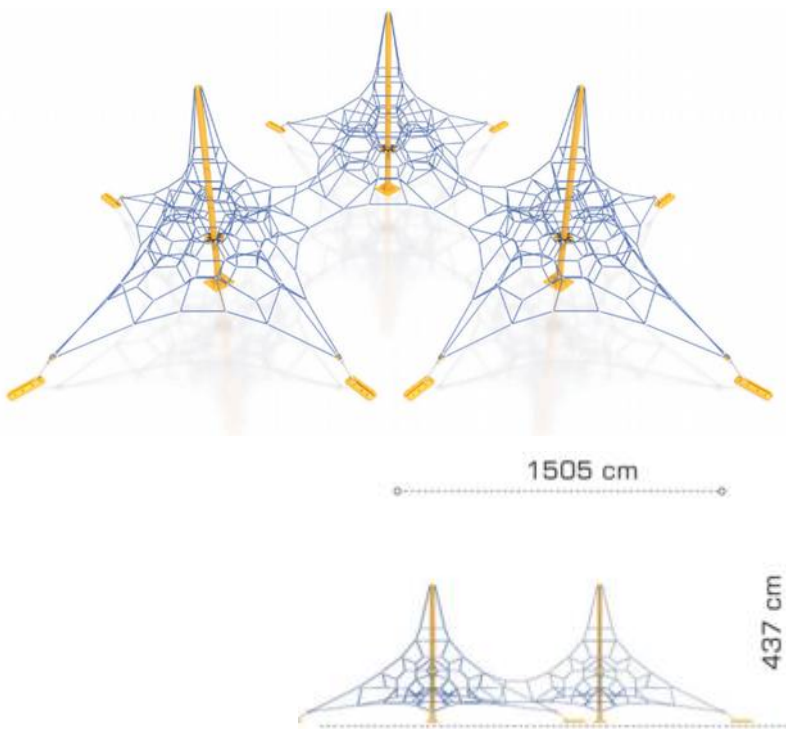

Baia Mare, Romania, Bd.Unirii 16, ap.17, Camera de Comerț MM, +4 0362 808042, 0751 188 222, 0751 188 223
management@loftrek.ro, www.loftrek.ro, www.tzontzoevents.ro, www.tzontzo.ro

Retea tridimensională LKSG300120

Dimensiuni echipament: 1505 cm x 1505 cm
Spatiu de siguranță: 1801 cm x 1801 cm
Înălțime echipament: 437 cm
Înălțime de cadere max: 50 cm
Grupa de vârstă: 5-12 ani
Capacitate: 87 copii

LKSG300120
Pret: 28,345.09 € + TVA