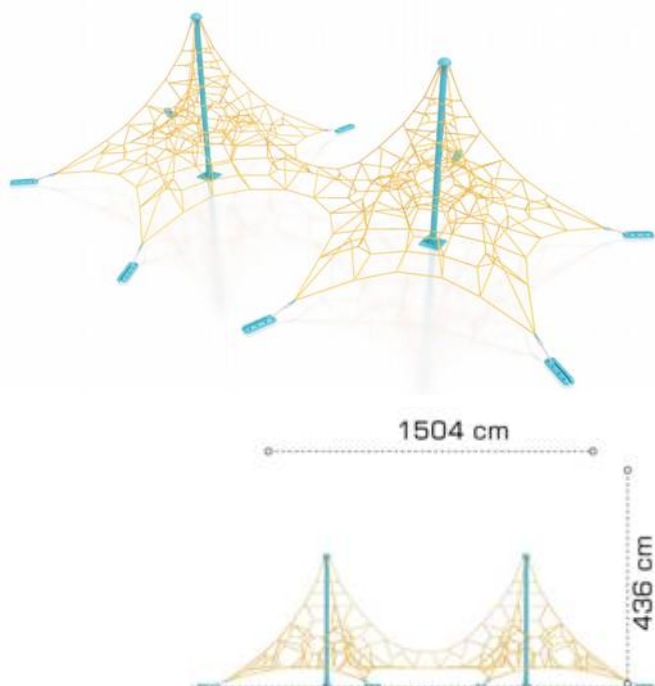

Retea tridimensională LKSG2006A556

Spatiu de siguranță: 1278 cm x 1802 cm
Înălțime echipament: 436 cm
Înălțime de cadere max: 50 cm
Grupă de vârstă: 5-12 ani
Capacitate: 42 copii

LKSG2006A556
Pret: 17,997.35 € + TVA