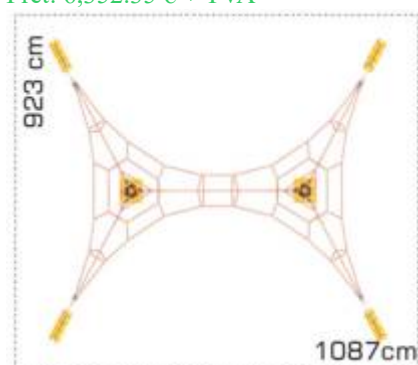

Retea tridimensională LKSG2013A357

Spatiu de siguranță: 923 cm x 1087 cm
Înălțime echipament: 309 cm
Înălțime de cadere max: 30 cm
Grupa de vârstă: 5-12 ani
Capacitate: 26 copii

LKSG2013A357

Pret: 6,352.35 € + TVA