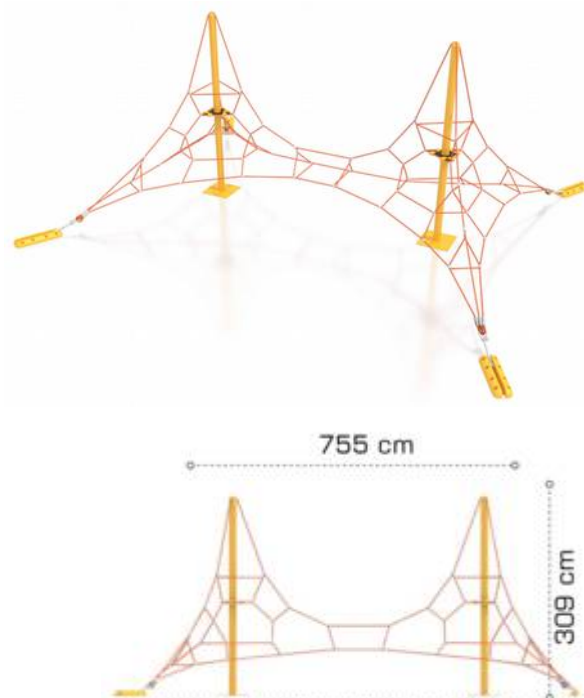

Retea tridimensională LKSG2013A357

Spatiu de siguranță: 923 cm x 1087 cm
Înălțime echipament: 309 cm
Înălțime de cadere max: 30 cm
Grupa de vârstă: 5-12 ani
Capacitate: 26 copii

LKSG2013A357

Pret: 6,352.35 € + TVA