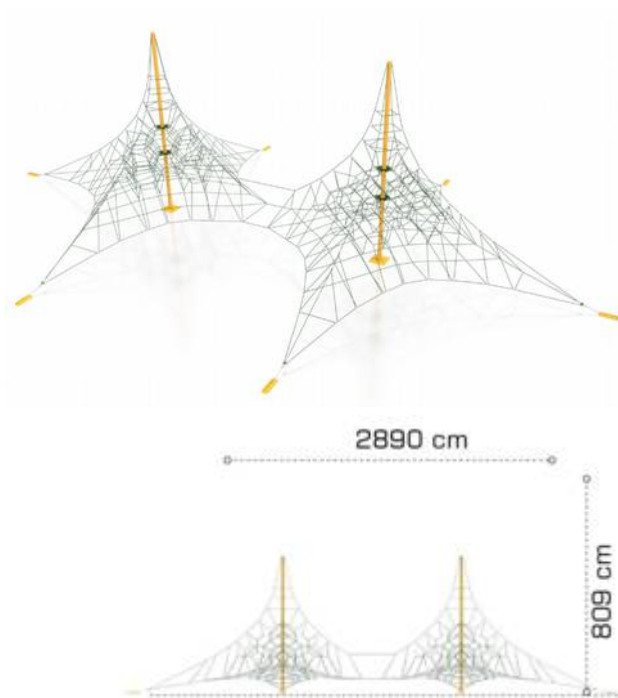

Retea tridimensională LKSG200524

Spatiu de siguranță: 2117 cm x 3169 cm
Înălțime echipament: 809 cm
Înălțime de cadere max: 113 cm
Grupă de vârstă: 5-12 ani
Capacitate: 217 copii

LKSG200524
Pret: 29,159.08 € + TVA