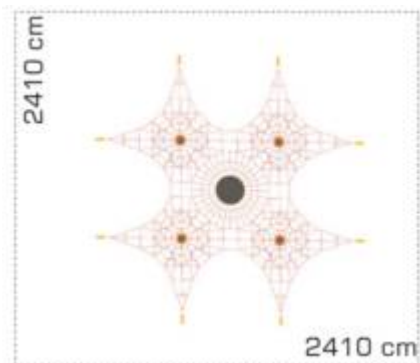

Baia Mare, Romania, Bd.Unirii 16, ap.17, Camera de Comerț MM, +4 0362 808042, 0751 188 222, 0751 188 223
management@loftrek.ro, www.loftrek.ro, www.tzontzoevents.ro, www.tzontzo.ro