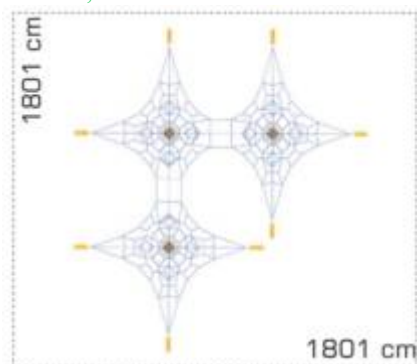

Baia Mare, Romania, Bd.Unirii 16, ap.17, Camera de Comerț MM, +4 0362 808042, 0751 188 222, 0751 188 223
management@loftrek.ro, www.loftrek.ro, www.tzontzoevents.ro, www.tzontzo.ro

Retea tridimensională LKSG300120

Dimensiuni echipament: 1505 cm x 1505 cm
Spatiu de siguranță: 1801 cm x 1801 cm
Înălțime echipament: 437 cm
Înălțime de cadere max: 50 cm
Grupa de vârstă: 5-12 ani
Capacitate: 87 copii

LKSG300120
Pret: 28,345.09 € + TVA