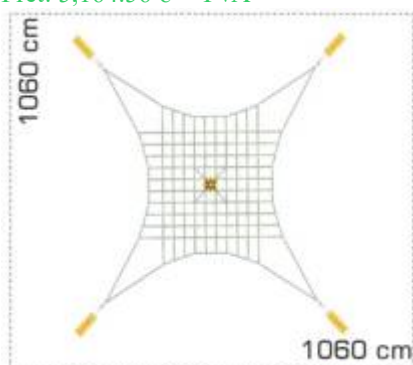

Retea tridimensională LKSG101585

Dimensiuni echipament: 6900 cm x 6900 cm
Spatiu de siguranță: 1060 cm x 1060 cm
Înălțime echipament: 306 cm
Înălțime de cadere max: 30 cm
Grupa de vârstă: 5-12 ani
Capacitate: 22 copii

LKSG101585
Pret: 5,164.56 € + TVA