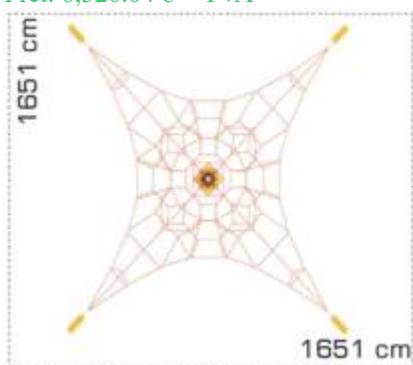

Retea tridimensională LKSG100310

Dimensiuni echipament: 1377 cm x 1377 cm
Spatiu de siguranță: 1651 cm x 1651 cm
Înălțime echipament: 600 cm
Înălțime de cadere max: 85 cm
Grupa de vârstă: 5-12 ani
Capacitate: 62 copii

LKSG100310
Pret: 6,520.04 € + TVA