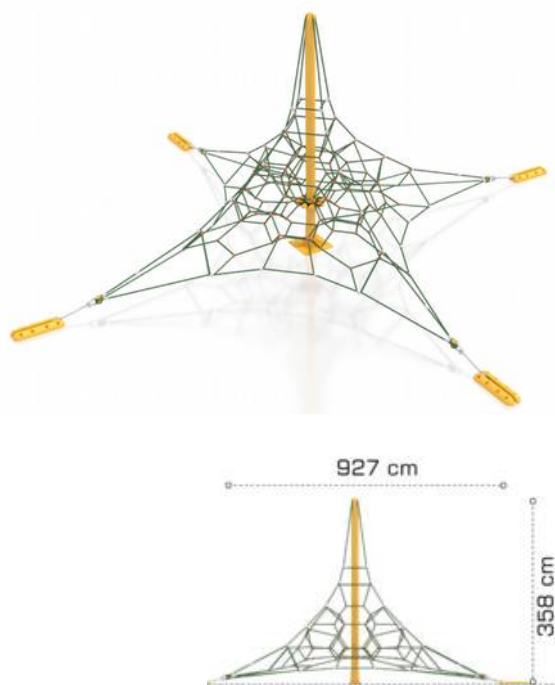

Retea tridimensională LKSG100269

Dimensiuni echipament: 927 cm x 927 cm
Spațiu de siguranță: 1100 cm x 1100 cm
Înălțime echipament: 358 cm
Înălțime de cadere max: 50 cm
Grupă de vârstă: 5-12 ani
Capacitate: 27 copii

LKSG100269
Pret: 4,167.75 € + TVA