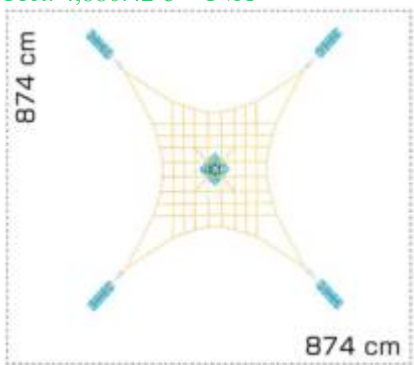

Retea tridimensională LKSG101454

Dimensiuni echipament: 796 cm x 796 cm
Spatiu de siguranță: 874 cm x 874 cm
Înălțime echipament: 307 cm
Înălțime de cadere max: 30 cm
Grupă de vârstă: 5-12 ani
Capacitate: 10 copii

LKSG101454
Pret: 4,880.42 € + TVA