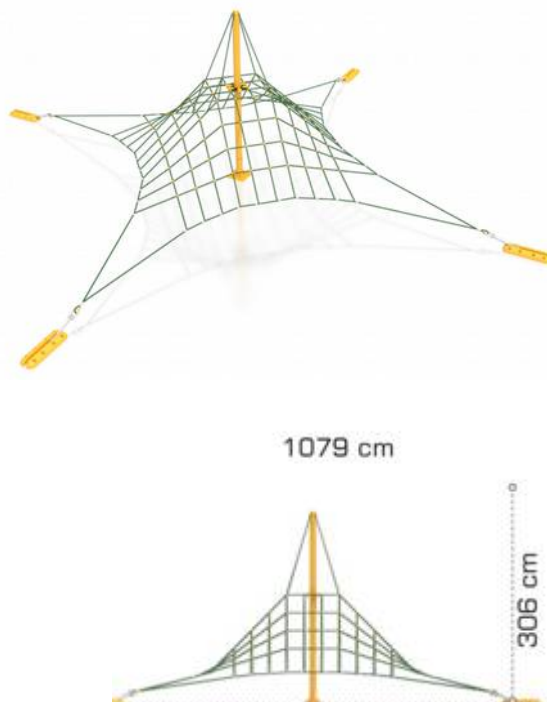

Retea tridimensională LKSG101585

Dimensiuni echipament: 6900 cm x 6900 cm
Spatiu de siguranță: 1060 cm x 1060 cm
Înălțime echipament: 306 cm
Înălțime de cadere max: 30 cm
Grupa de vârstă: 5-12 ani
Capacitate: 22 copii

LKSG101585
Pret: 5,164.56 € + TVA