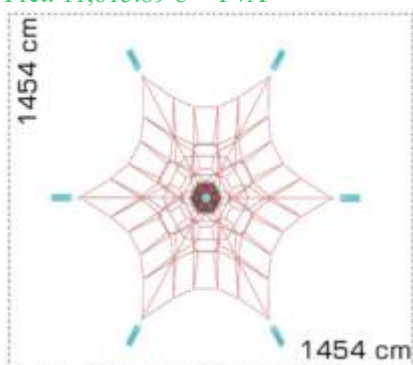

Retea tridimensională LKSG1009A621

Dimensiuni echipament: 1054 cm x 1054 cm
Spatiu de siguranță: 1454 cm x 1454 cm
Înălțime echipament: 456 cm
Înălțime de cadere max: 50 cm
Grupă de vârstă: 5-12 ani
Capacitate: 43 copii

LKSG1009A621
Pret: 11,615.89 € + TVA