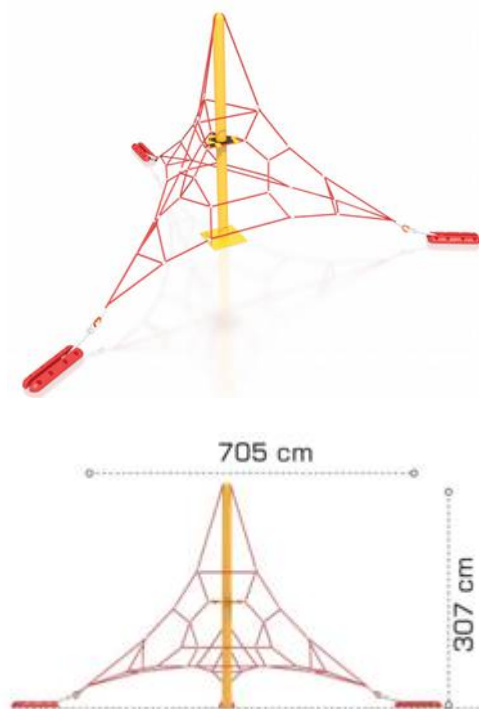

Retea tridimensională LKSG1013A336

Spatiu de siguranță: 919 cm x 993 cm
Înălțime echipament: 307 cm
Înălțime de cadere max: 30 cm
Grupă de vârstă: 5-12 ani
Capacitate: 13 copii

LKSG1013A336
Pret: 3,548.23 € + TVA