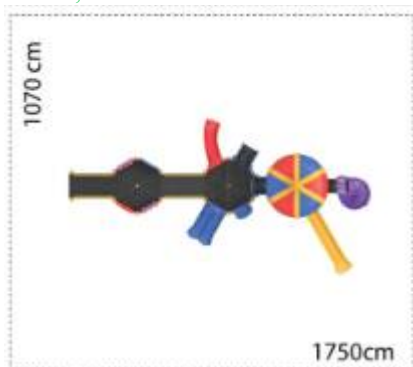

Ansamblu de joaca din metal LKCE0429

Dimensiuni echipament: 1300 cm x 600 cm
Spatiu de siguranta: 1070 cm x 1750 cm
Inaltime echipament: 600 cm
Inaltime maxima de cadere: 200 cm
Grupa de varsta: 3-12 ani
Capacitate: 55 copii

LKCE0429
Pret: 8,858.92 € + TVA