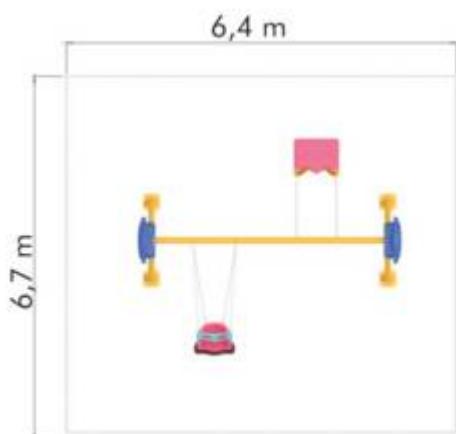

Leagan din metal pentru copii cu dizabilitati LKCA11487

Spatiu de siguranta: 670 cm x 640 cm
Inaltime echipament: 230 cm
Inaltime de cadere max: 35 cm
Grupa de varsta: 0-12 ani
Capacitate: 2 copii

LKCA11487
Pret: 670.25 € + TVA