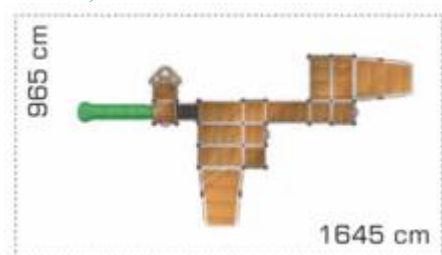

Echipament de joaca din metal si compozit lemn-plastic LKAGTS21521

Dimensiuni echipament: 665 cm x 1295 cm
Spatiu de siguranta: 965 cm x 1645 cm
Inaltime echipament: 410 cm
Inaltime de cadere max: 150 cm
Grupa de varsta: 3-12 ani
Capacitate: 25 copii

LKAGTS21521
Pret: 15,257.69 € + TVA