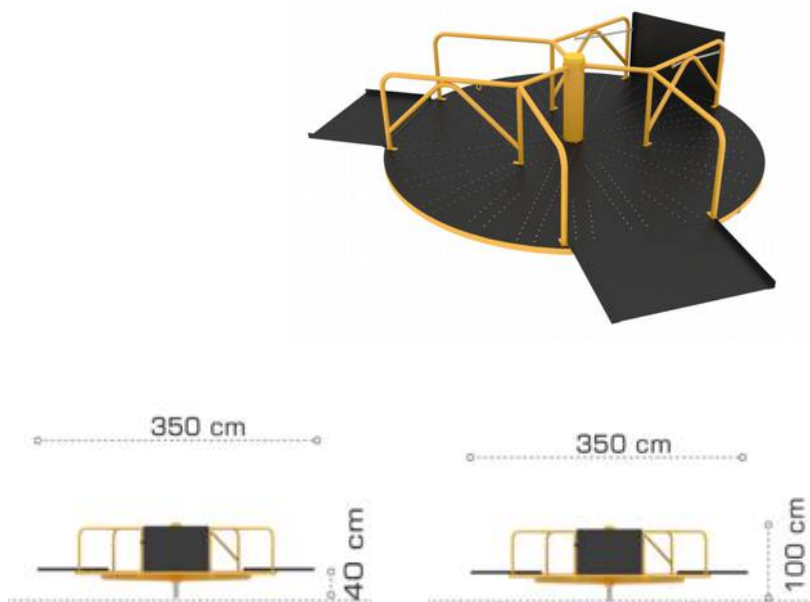

Carusel pentru copii cu dizabilitati LKCA20459

Dimensiuni echipament: 350 cm x 350 cm
Spatiu de siguranta: 600 cm x 600 cm
Inaltime echipament: 100 cm
Inaltime de cadere max: 40 cm
Grupa de varsta: 3-12 ani
Capacitate: 3 copii

LKCA20459

Pret: 3,017.88 € + TVA