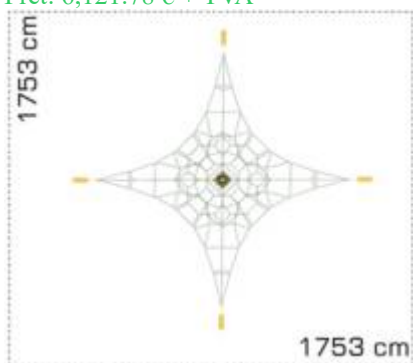

Retea tridimensională LKSG100424

Dimensiuni echipament: 1366 cm x 1366 cm
Spatiu de siguranță: 1753 cm x 1753 cm
Înălțime echipament: 490 cm
Înălțime de cadere max: 70 cm
Grupa de vârstă: 5-12 ani
Capacitate: 42 copii

LKSG100424
Pret: 6,121.78 € + TVA