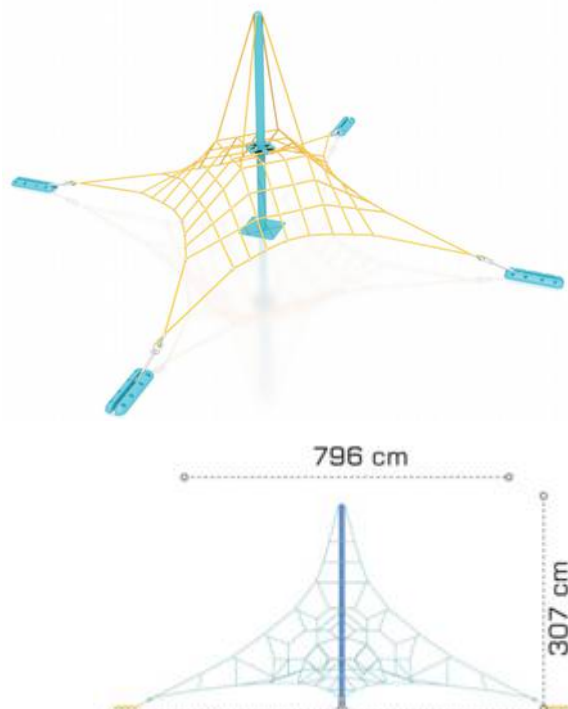

Retea tridimensională LKSG101454

Dimensiuni echipament: 796 cm x 796 cm
Spatiu de siguranță: 874 cm x 874 cm
Înălțime echipament: 307 cm
Înălțime de cadere max: 30 cm
Grupă de vârstă: 5-12 ani
Capacitate: 10 copii

LKSG101454
Pret: 4,880.42 € + TVA