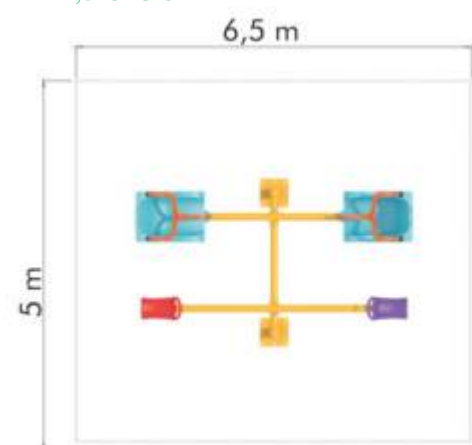

Balansoar pentru copii cu dizabilitati LKCA30742

Spatiu de siguranta: 500 cm x 650 cm
Inaltime echipament: 130 cm
Inaltime de cadere max: 70 cm
Grupa de varsta: 3-12 ani
Capacitate: 4 copii

LKCA30742

Pret: 1,028.13 € + TVA