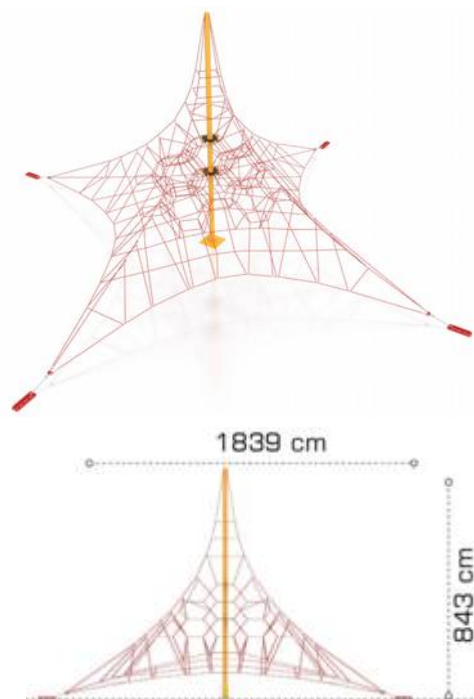

Retea tridimensională LKSG100577

Dimensiuni echipament: 1839 cm x 1839 cm
Spatiu de siguranță: 2227 cm x 2227 cm
Înălțime echipament: 843 cm
Înălțime de cadere max: 113 cm
Grupa de vârstă: 5-12 ani
Capacitate: 140 copii

LKSG100577
Pret: 17,848.29 € + TVA