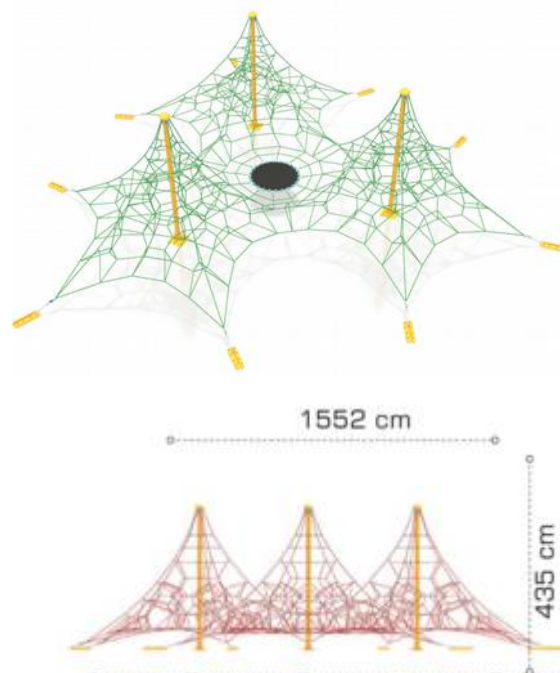

Retea tridimensională LKSG3005A549

Spatiu de siguranță: 1874 cm x 1848 cm
Înălțime echipament: 435 cm
Înălțime de cadere max: 50 cm
Grupa de vârstă: 5-12 ani
Capacitate: 61 copii

LKSG3005A549
Pret: 31,759.41 € + TVA