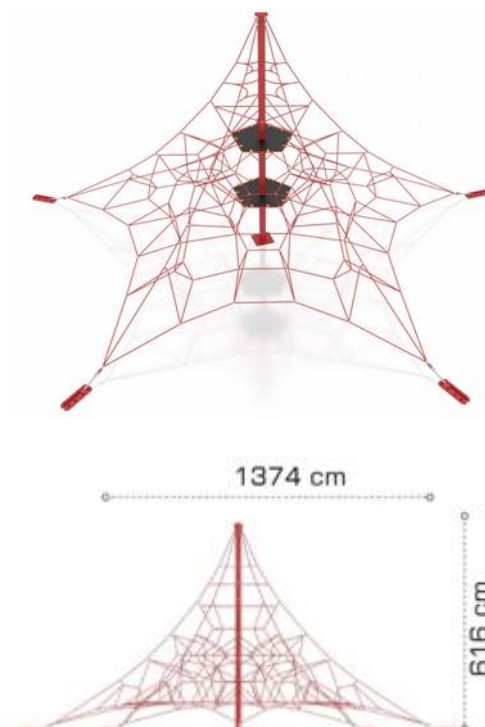

Retea tridimensională LKSG1012A515

Spatiu de siguranță: 1625 cm x 1692 cm
Înălțime echipament: 616 cm
Înălțime de cadere max: 85 cm
Grupă de vârstă: 5-12 ani
Capacitate: 66 copii

LKSG1012A515
Pret: 11,941.95 € + TVA