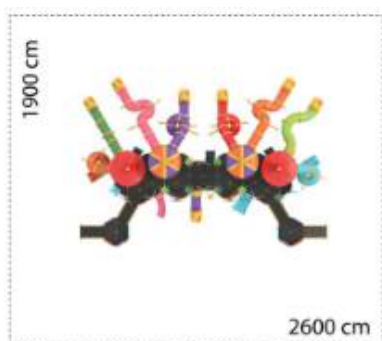

Ansamblu de joacă din metal LKCD1568

Spatiu de siguranță: 1900 cm x 2600 cm
Înălțime echipament: 820 cm
Înălțime maximă de cadere: 275 cm
Grupă de vârstă: 3-12 ani
Capacitate: 291 copii

LKCD1568
Pret: 129,401.34 € + TVA