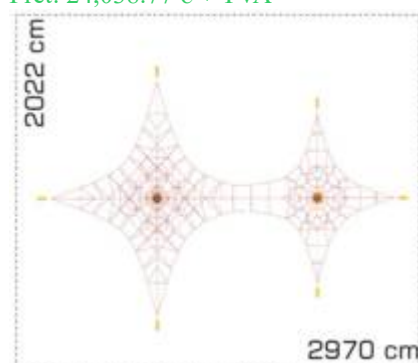

Retea tridimensională LKSG200216

Spatiu de siguranță: 2022 cm x 2970 cm
Înălțime echipament: 626 cm
Înălțime de cadere max: 113 cm
Grupă de vârstă: 5-12 ani
Capacitate: 191 copii

LKSG200216

Pret: 24,038.77 € + TVA