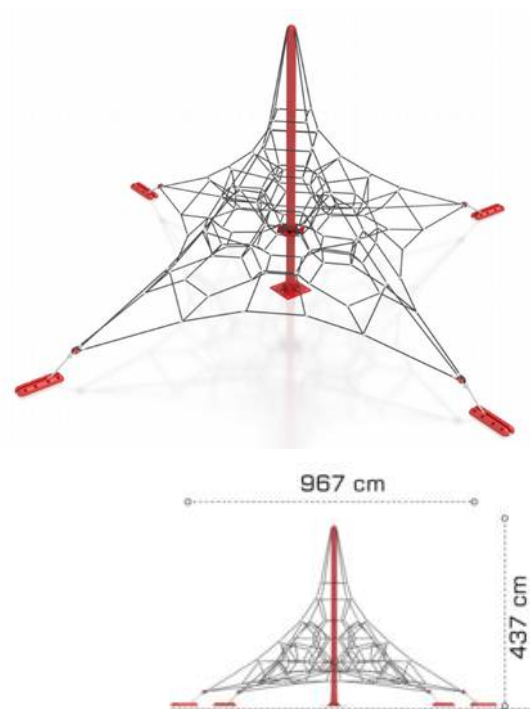

Retea tridimensională LKSG100123

Dimensiuni echipament: 967 cm x 437 cm
Spațiu de siguranță: 1186 cm x 1186 cm
Înălțime echipament: 437 cm
Înălțime de cadere max: 50 cm
Grupă de vârstă: 5-12 ani
Capacitate: 36 copii

LKSG100123
Pret: 4,583.47 € + TVA