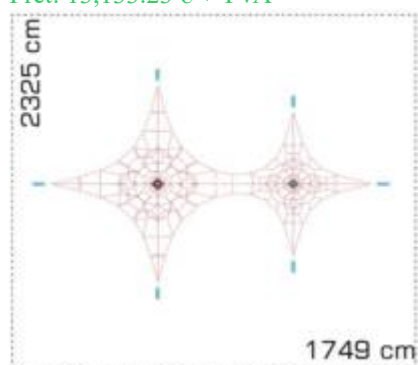

Retea tridimensională LKSG200134

Spatiu de siguranță: 2325 cm x 1749 cm
Înălțime echipament: 440 cm
Înălțime de cadere max: 85 cm
Grupă de vârstă: 5-12 ani
Capacitate: 93 copii

LKSG200134

Pret: 13,133.23 € + TVA