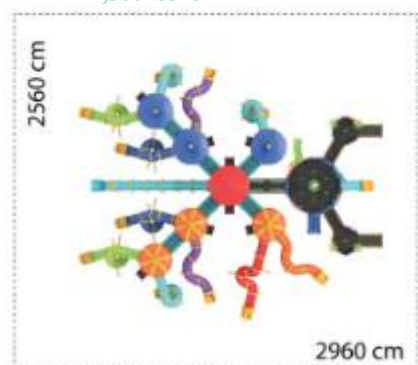

Ansamblu de joacă din metal LKCD3922

Spatiu de siguranță: 2560 cm x 2960 cm
Înălțime echipament: 910 cm
Înălțime maximă de cădere: 450 cm
Grupă de vârstă: 3-12 ani
Capacitate: 422 copii

LKCD3922

Pret: 124,359.83 € + TVA