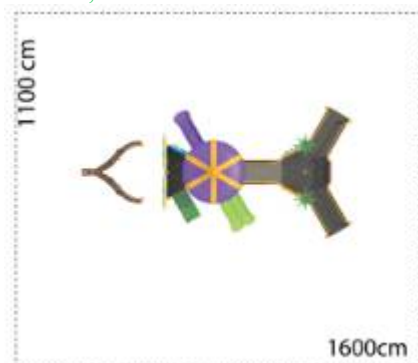

Ansamblu de joaca vapor din metal LK2G339-151

Spatiu de siguranta: 1100 cm x 1600 cm
Inaltime echipament: 550 cm
Inaltime maxima de cadere: 100 cm
Grupa de varsta: 3-12 ani
Capacitate: 52 copii

LK2G339-151
Pret: 12,803.21 € + TVA