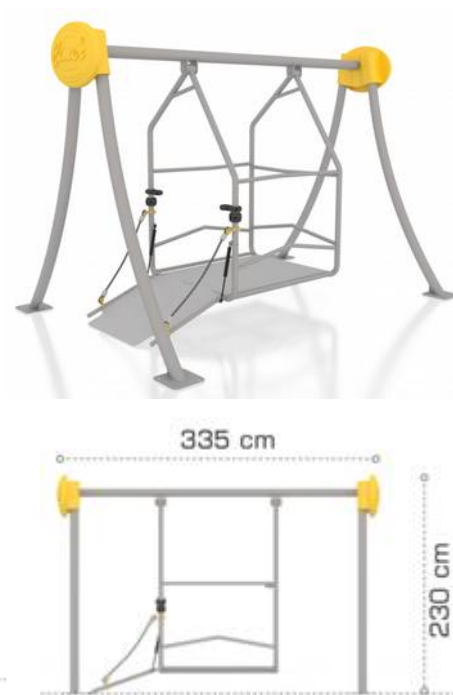

Cuprins

Leagane și balansoare.....	4
Ansambluri de joacă.....	9
Ansambluri de joacă gigant.....	14
Cataratori.....	17

Leagane și balansoare

Leagan din metal pentru copii cu dizabilitati LKCA10475

Dimensiuni: 230 cm x 335 cm
Spatiu de siguranta: 665 cm x 635 cm
Inaltime echipament: 230 cm
Grupa de varsta: 3-12 ani
Capacitate: 1 copil

LKCA10475
Pret: 2,710.75 € + TVA

Leagan din metal pentru copii cu dizabilitati LKCA11487

Spatiu de siguranta: 670 cm x 640 cm
Inaltime echipament: 230 cm
Inaltime de cadere max: 35 cm
Grupa de varsta: 0-12 ani
Capacitate: 2 copii