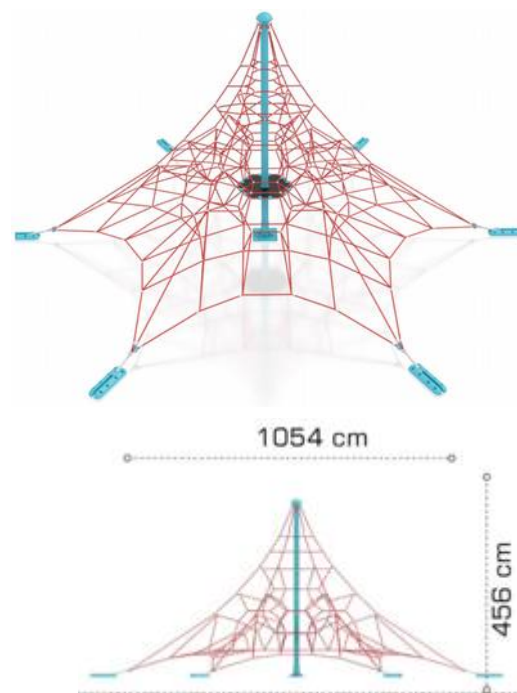

Retea tridimensională LKSG1009A621

Dimensiuni echipament: 1054 cm x 1054 cm
Spatiu de siguranță: 1454 cm x 1454 cm
Înălțime echipament: 456 cm
Înălțime de cadere max: 50 cm
Grupă de vârstă: 5-12 ani
Capacitate: 43 copii

LKSG1009A621
Pret: 11,615.89 € + TVA