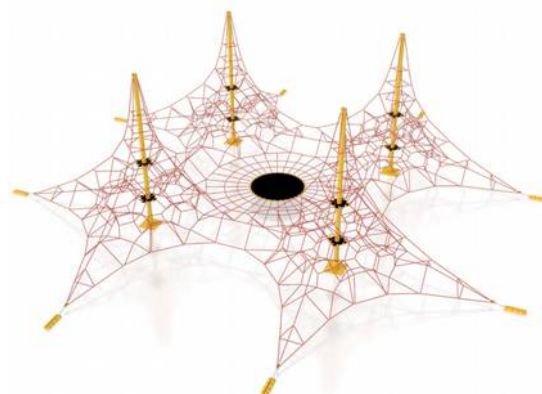

Retea tridimensională LKSG400668

Dimensiuni echipament: 2077 cm x 2077 cm
Spatiu de siguranță: 2410 cm x 2410 cm
Înălțime echipament: 609 cm
Înălțime de cadere max: 85 cm
Grupa de vârstă: 5-12 ani
Capacitate: 224 copii

LKSG400668
Pret: 41,135.96 € + TVA