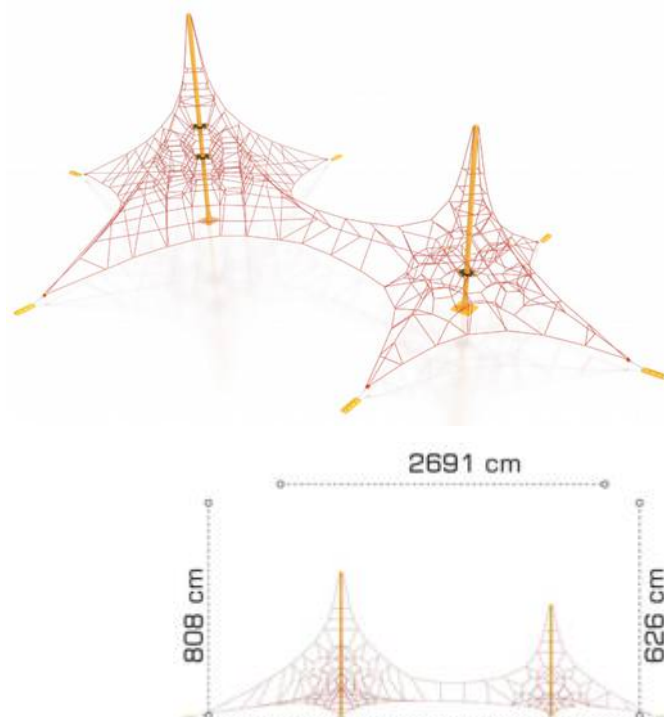

Retea tridimensională LKSG200216

Spatiu de siguranță: 2022 cm x 2970 cm
Înălțime echipament: 626 cm
Înălțime de cadere max: 113 cm
Grupă de vârstă: 5-12 ani
Capacitate: 191 copii

LKSG200216

Pret: 24,038.77 € + TVA