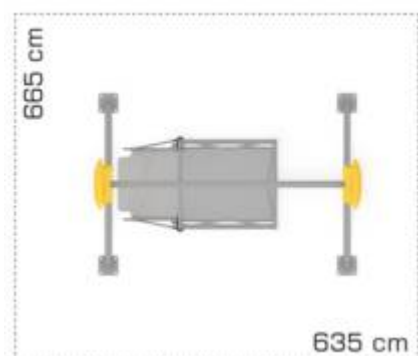

Leagan din metal pentru copii cu dizabilitati LKCA10475

Dimensiuni: 230 cm x 335 cm
Spatiu de siguranta: 665 cm x 635 cm
Inaltime echipament: 230 cm
Grupa de varsta: 3-12 ani
Capacitate: 1 copil

LKCA10475
Pret: 2,710.75 € + TVA