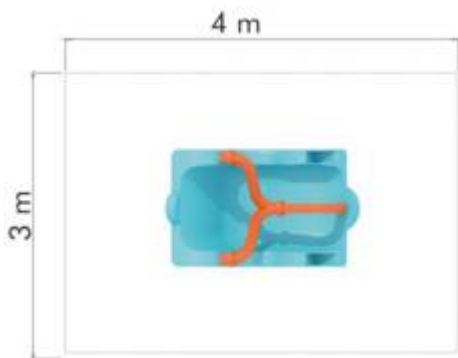

Balansoar pe arc pentru copii cu dizabilitati LKCA40625

Spatiu de siguranta: 400 cm x 300 cm

Inaltime echipament: 110 cm

Inaltime de cadere max: 65 cm

Grupa de varsta: 3-12 ani

Capacitate: 1 copil

LKCA40625

Pret: 588.00 € + TVA