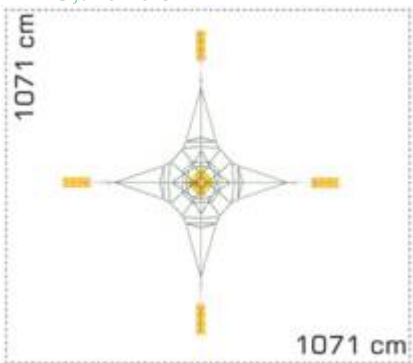

Retea tridimensională LKSG101943

Dimensiuni echipament: 670 cm x 670 cm
Spatiu de siguranță: 1071 cm x 1071 cm
Înălțime echipament: 288 cm
Înălțime de cadere max: 67 cm
Grupa de vârstă: 5-12 ani
Capacitate: 10 copii

LKSG101943
Pret: 3,710.10 € + TVA