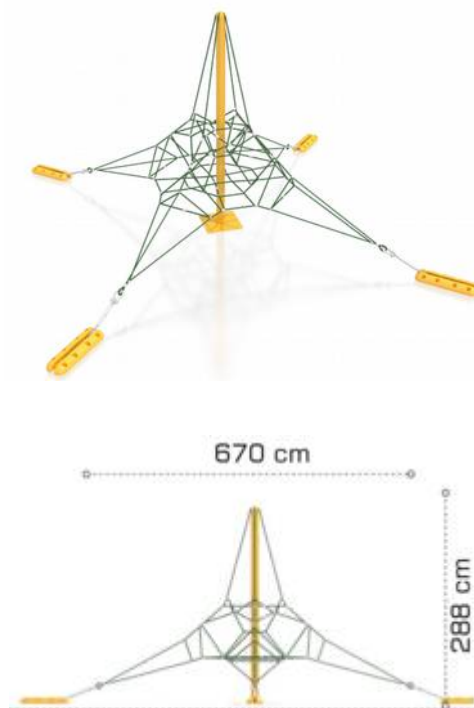

Retea tridimensională LKSG101943

Dimensiuni echipament: 670 cm x 670 cm
Spatiu de siguranță: 1071 cm x 1071 cm
Înălțime echipament: 288 cm
Înălțime de cadere max: 67 cm
Grupa de vârstă: 5-12 ani
Capacitate: 10 copii

LKSG101943
Pret: 3,710.10 € + TVA