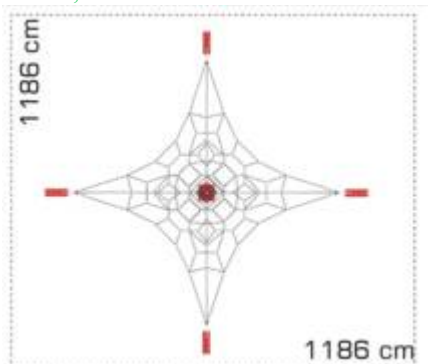

Retea tridimensională LKSG100123

Dimensiuni echipament: 967 cm x 437 cm
Spațiu de siguranță: 1186 cm x 1186 cm
Înălțime echipament: 437 cm
Înălțime de cadere max: 50 cm
Grupă de vârstă: 5-12 ani
Capacitate: 36 copii

LKSG100123
Pret: 4,583.47 € + TVA