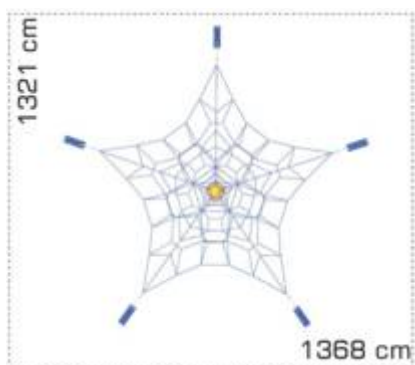

Retea tridimensională LKSG1011A530

Spatiu de siguranță: 1321 cm x 1368 cm
Înălțime echipament: 445 cm
Înălțime de cadere max: 50 cm
Grupă de vârstă: 5-12 ani
Capacitate: 25 copii

LKSG1011A530
Pret: 8,182.94 € + TVA