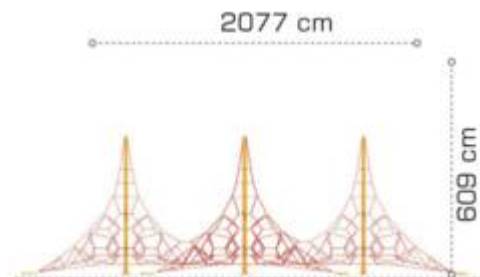

Baia Mare, Romania, Bd.Unirii 16, ap.17, Camera de Comerț MM, +4 0362 808042, 0751 188 222, 0751 188 223
management@loftrek.ro, www.loftrek.ro, www.tzontzoevents.ro, www.tzontzo.ro