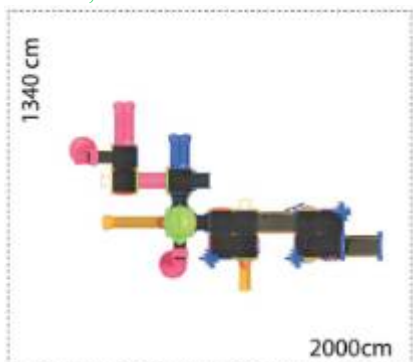

Ansamblu de joacă din metal LKCE0116

Dimensiuni echipament: 1550 cm x 460 cm
Spatiu de siguranță: 1340 cm x 2000 cm
Înălțime echipament: 460 cm
Înălțime maximă de cadere: 200 cm
Grupă de vârstă: 3-12 ani
Capacitate: 81 copii

LKCE0116
Pret: 12,388.08 € + TVA